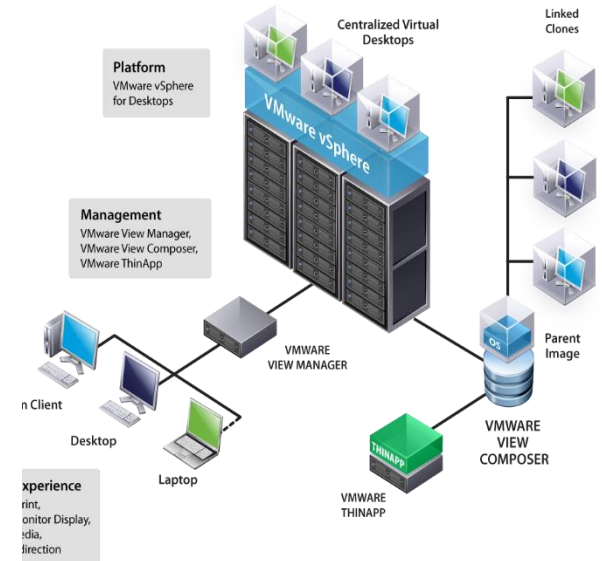

EÅ DATA

Extended Ångström DATA

nätverksorganisation i Sverige

Investeringskalkyl

virtuell versus fysisk desktop

1 till 1 jämförelse med vApp/vPC/vWS!

Investeringskalkyl för 30 anv

	RDSH/(ICA)* VDI PC	VDI WS	PC**	WS**
Dell R730v4 512 GB 1.6 TB M60	218.875:-	169.875:-	169.875:-	
Horizon 7 Advanced + Prod SnS 3Y	114.118:-	114.118:-	114.118:-	
Microsoft Windows Srv 2012 R2		12.552:-	12.552:-	
Microsoft VDA 3Y		93.780:-	93.780:-	
Microsoft Windows Srv 2012 R2	18.828:-			
Microsoft CAL + RDS 3Y	69.612:-			
GRID vGPU vApp Subscription 3Y	7.680:-			
GRID vGPU vApp Perp + SUMS 3Y	9.420:-			
GRID vGPU vPC Subscription 3Y		38.640:-		
GRID vGPU vPC Perp + SUMS 3Y		46.920:-		
GRID vGPU vWS Subscription 3Y			191.880:-	
GRID vGPU vWS Perp + SUMS 3Y			200.100:-	
CapEx per anv subscription/år	4.768:-	4.766:-	6.469:-	
CapEx per anv perpetual/år	4.787:-	4.858:-	6.560:-	8.799:- 23.308:-

Not.

*Vid val av XenApp tillkommer licenskostnaden för densamma.

**PC = Mobile Laptop Workstation, WS = Stationär Workstation med Xeon CPU

Investeringskalkyl för 60 anv

	RDSH/(ICA)*	VDI PC	VDI WS	PC**	WS**
Dell R730v4 512 GB 2.6 TB M10	173.445:-	147.160:-	147.160:-		
Horizon 7 Advanced + Prod SnS 3Y	228.236:-	228.236:-	228.236:-		
Microsoft Windows Srv 2012 R2		12.552:-	12.552:-		
Microsoft VDA 3Y		187.560:-	187.560:-		
Microsoft Windows Srv 2012 R2	18.828:-				
Microsoft CAL + RDS 3Y	139.224:-				
GRID vGPU vApp Subscription 3Y	15.360:-				
GRID vGPU vApp Perp + SUMS 3Y	18.840:-				
GRID vGPU vPC Subscription 3Y		77.280:-			
GRID vGPU vPC Perp + SUMS 3Y		93.840:-			
GRID vGPU vWS Subscription 3Y			383.760:-		
GRID vGPU vWS Perp + SUMS 3Y			400.200:-		
CapEx per anv subscription/år	3.195:-	3.626:-	5.329:-		
CapEx per anv perpetual/år	3.214:-	3.718:-	5.421:-	8.799:-	23.308:-